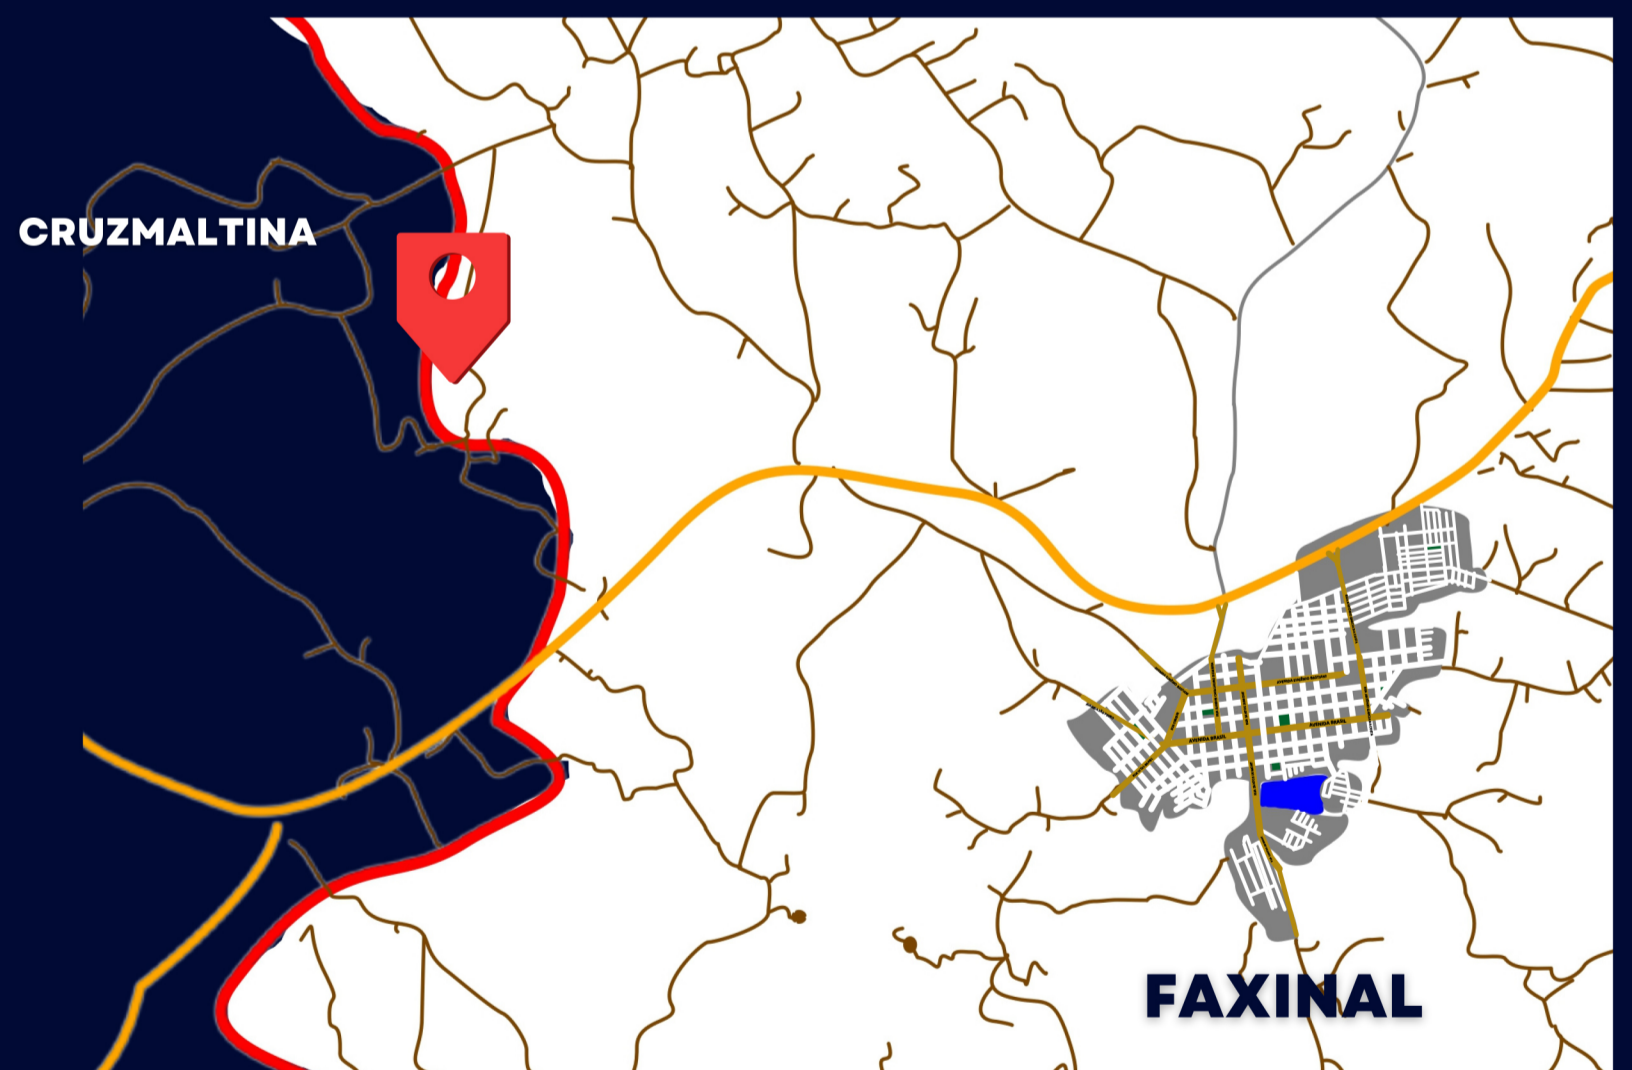

CURIOSIDADES:

Faz divisa e da
seguimento a RPPN Faz.
Belo Horizonte, tornando
a área de preservação
igual a 39,96 ha

Sua localização no município:

RPPN FAZENDA PINHEIRO

Portaria n° 186

CURIOSIDADES:

Presença visual de
Araucárias

219 Espécies de
aves que habitam
dentro e entorno
a RPPN

Sua localização no município:

RPPN SÍTIO TUPIATÃ

Portaria n° 199

CURIOSIDADES:
Foram
encontradas
rastros de
Lontras e Puma

Sua localização no município: